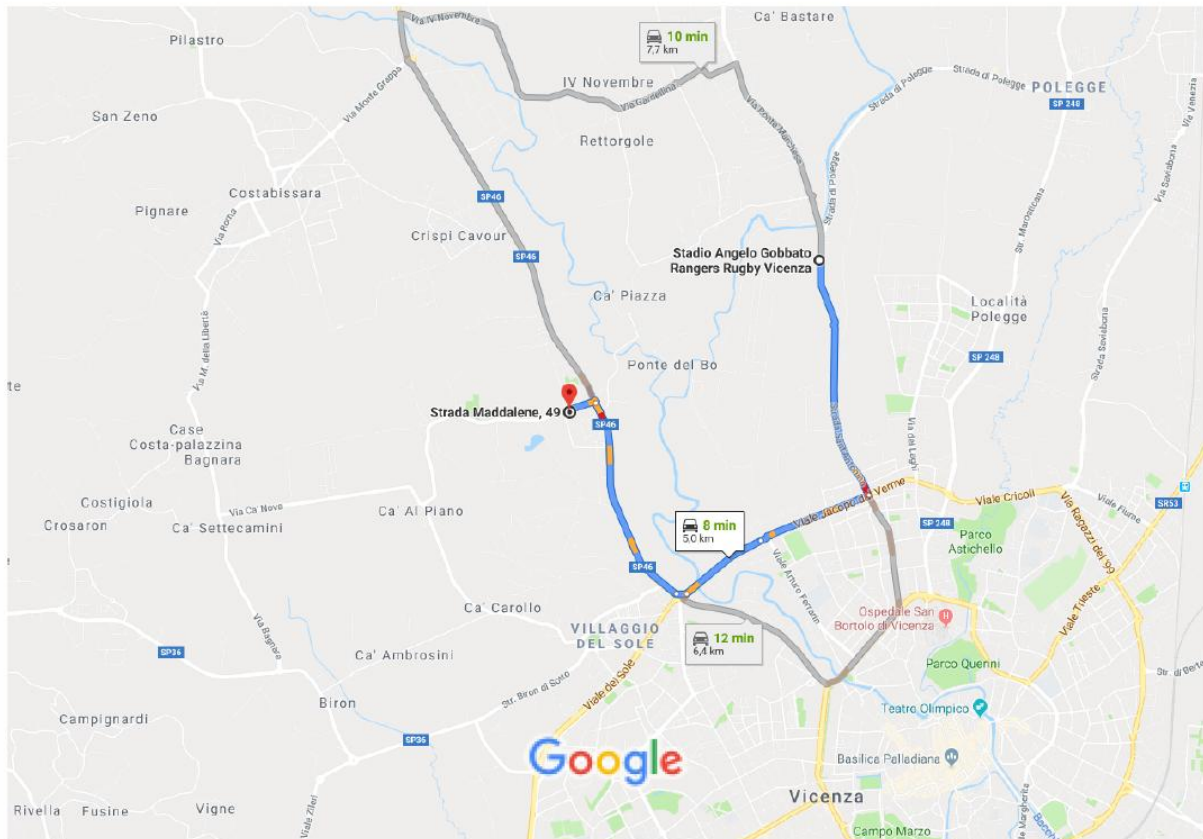

da Stadio Angelo In auto 5,0 km, 8 min  
Gobbato Rangers Rugby Vicenza a Str.  
Maddalene, 49, 36100 Vicenza VI

Dati cartografici ©2019 Google 500 m

tramite Strada Sant'Antonino

8 min

Percorso più veloce, traffico regolare

5,0 km